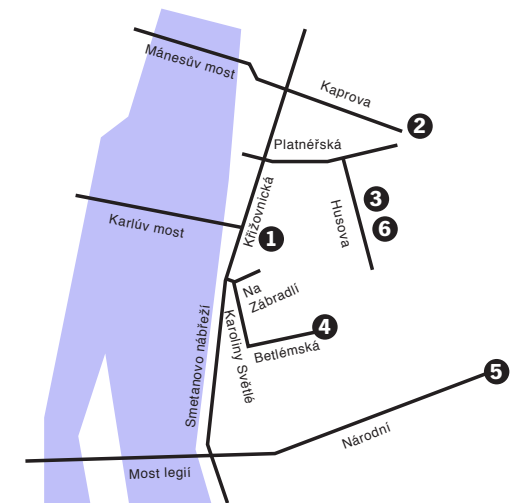

Instalación-Intervención
15 minutos aprox. / Sin texto

16:30 ②

La PLATaFORMA

Adrià Pinar & Jan Mech

Instalación-Intervención
15 minutos aprox. / Sin texto

24/06/2015

12:00 ②

La PLATaFORMA

Adrià Pinar & Jan Mech

Instalación-Intervención
15 minutos aprox. / Sin texto

12:30 ②

La PLATaFORMA

Adrià Pinar & Jan Mech

Instalación-Intervención
15 minutos aprox. / Sin texto

16:00 ②

La PLATaFORMA

Adrià Pinar & Jan Mech

Instalación-Intervención
15 minutos aprox. / Sin texto

16:30 ②

La PLATaFORMA

Adrià Pinar & Jan Mech

Instalación-Intervención
15 minutos aprox. / Sin texto

26/06/2015

21:00 ④

PLIEGUES DE SEDA. La tribu de los buenos artesanos [Tribes]

ESAD-Institut del Teatre de Barcelona

Instalación-Intervención
40 minutos aprox. (actividad continuada) / Sin texto

27/06/2015

10:00 ③

El teatro en los pliegues de la ciudad

UPC, ETSAB y el Institut del Teatre de Barcelona

Conferencia
90 minutos aprox. / Inglés

12:00 ⑥

La naturaleza y su temblor [City Walk]

Societat Doctor Alonso y Moare Danza

Intervención itinerante site-specific
75 minutos aprox. / Inglés

16:00 ⑥

La naturaleza y su temblor [City Walk]

Societat Doctor Alonso y Moare Danza

Intervención itinerante site-specific
75 minutos aprox. / Inglés

19:00 ⑥

La naturaleza y su temblor [City Walk]

Societat Doctor Alonso y Moare Danza

Intervención itinerante site-specific
75 minutos aprox. / Inglés

Mapa de los espacios

1. **1 COLLOREDO-MANSFELD PALACE** (segundo piso)
   Catalonia Space Exhibition (Countries and Regions Section) – Space n°A4a
   Karlova 189/2
   110 00 Praha-Staré Město
2. **2 KAFKA'S HOUSE** (primer piso)
   Catalonia Space Exhibition (Students Section) - Space n°G1
   Náměstí Franze Kafky 24/3
   110 00 Praha 1-Staré Město
3. **3 CLAM GALLAS PALACE** (segundo piso)
   Husova 158/20
   110 00 Praha 1 - Staré Město
4. **4 NAPRSTKOVO MUZEUM [Náprstek Museum] (en los jardines)**
   Betlémské náměstí 1
   110 00 Praha 1
5. **5 JUNGMANNOVO NÁMĚSTÍ 754/17** (delante del Dum hudebních nástrojů)
   110 00 Praha
6. **6 CLAM GALLAS PALACE** ("Space Walks Point" en el pasillo del Clam Gallas Palace)
   Husova 158/20
   110 00 Praha 1 - Staré Město

Toda la info sobre las actividades en:
<http://pq15.institutdelteatre.cat>

Del 18 al 28/06/2015 – Cada día de **10:30 a 19:30**

CATALAN WAYS ①

Alfons Flores, escenógrafo transfronterizo Lluc Castells y Franc Aleu, proyectos compartidos

Institut del Teatre de Barcelona
Exposición (Estand de Cataluña)

NEW WAYS ②

ESAD - Institut del Teatre de Barcelona

Exposición (Estand de la ESAD)

19/06/2015 Día de Cataluña

12:00 ③

MÚSICA, ARQUITECTURA, ESCENOGRAFÍA. Mundos sin palabras

Alfons Flores, Lluc Castells y Franc Aleu

Mesa redonda
90 minutos aprox. / Inglés y catalán con traducción consecutiva al inglés

18:00 ① Inauguración del stand de Cataluña

Canto de Sirenas

Claudia Schneider

Intervención-Escenificación Musical Lírica
20 minutos aprox. / Catalán (Música)

20/06/2015

13:30 ⑤

Big Bang Pop [SpaceLAB]

ESAD-Institut del Teatre de Barcelona

Intervención
Actividad continuada durante un mínimo de 20 minutos y hasta un máximo de 90 minutos. / Sin texto

18:00 ①

Canto de Sirenas

Claudia Schneider

Intervención-Escenificación Musical Lírica
20 minutos aprox. / Catalán (Música)